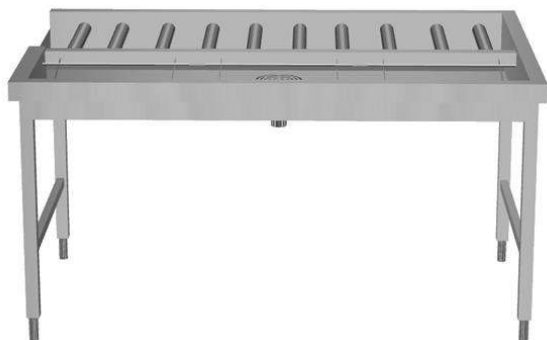

Movimentazione Stoviglie
Tavolo di sbarazzo manuale per 3 cesti
con vasca, connessione laterale, da
destra a sinistra

ARTICOLO N° _____

MODELLO N° _____

NOME _____

SIS # _____

AIA # _____

865257 (HSMSS3RL)

Tavolo di sbarazzo manuale
per 3 cesti con vasca,
connessione laterale, da
destra vs sinistra, 1620 mm

Descrizione

Articolo N°

Costruzione in acciaio inox AISI 304. Vasca con fondo inclinato, scarico con doppia piletta. Rulli lunghi in plastica. Guide dei cesti inclinate verso il lato di smistamento. Gambe tubolari a sezione quadrata 40x40 mm su piedini regolabili. Progettato per cesti di dimensione 500x500 mm. Collegamento alla rulliera sul lato sinistro. Direzione carico cesti: da destra a sinistra.

Caratteristiche e benefici

- Progettato per contenere cestelli da 500x500 mm.
- Dotate di fori di fissaggio e di sistema di aggancio per una rapida e semplice installazione.
- Rulli lunghi e scatola filtro facili da rimuovere.
- Movimentazione cestelli manuale facilitata grazie ai rulli lunghi.
- Il tavolo di sbarazzo manuale con caricatore laterale può essere collegato direttamente alla lavastoviglie a cesto trascinato oppure dopo la rulliera, dopo una curva a 90° azionata da lavastoviglie e dopo un caricatore laterale nella zona di carico.

Costruzione

- Tutte le superfici lisce con finitura lucida.
- Costruito in acciaio inox AISI 304 con gambe in tubolare da 40x40mm.
- Robuste flange saldate per un fissaggio sicuro delle unità.
- Il fondo inclinato consente uno scarico regolare e rapido.
- I cesti sono facilmente rimovibili.
- Collegamento dal lato.
- Le operazioni di sbarazzo e cernita sono manuali.
- Disponibili come accessori: scorriavasoio, un ripiano singolo regolabile per cesti vuoti, un ripiano doppio regolabile per la cernita dei cesti e per i cesti vuoti, doccetta, vasca per l'ammollo delle posate e dispositivo per la pulizia del fondo vasca (rimuove in autonomia i residui di sporco durante l'utilizzo della macchina).
- Piedini da 50 mm in acciaio inox regolabili in altezza per allineare l'altezza di funzionamento tra la lavastoviglie e il tavolo.

Accessori opzionali

- Gruppo doccia di prelavaggio con miscelatore e doccia (da agganciare alla mensola) PNC 863136 ☐
- Kit stop di emergenza per lavastoviglie a cesto trascinato PNC 865162 ☐
- Supporto per cesti PNC 865208 ☐
- Gruppo doccia di prelavaggio con miscelatore e doccia (da agganciare alla mensola) PNC 865209 ☐
- Ripiano superiore doppio per tavoli di sbarazzo per 3 cesti, 1610 mm PNC 865298 ☐
- Ripiano superiore per tavoli di sbarazzo per 3 cesti, 1610 mm PNC 865429 ☐
- Scorriavasoio per tavoli di sbarazzo, 3 cesti, 1620 mm PNC 865433 ☐
- Kit 3 ganci per scorriavasoio PNC 865437 ☐
- Set di griglie con telaio per 3 cesti PNC 865438 ☐
- Vasca con dispositivo sollevamento posate PNC 865442 ☐
- Gruppo doccia estraibile prelavaggio, 1500 mm PNC 865443 ☐

Approvazione: _____